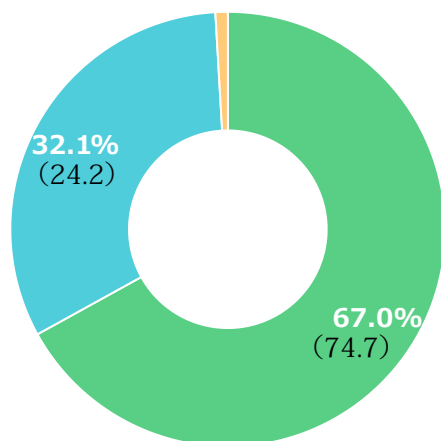

* あなたは今の給与・賞与に満足していますか？ (109)

満足している	41 (37.6%)
どちらともいえない	50 (45.9%)
満足していない	18 (16.5%)

* あなたは仕事の量が多くてきつすぎると感じますか？ (109)

思わない	45 (41.3%)
------	------------

どちらともいえない	47 (43.1%)
-----------	------------

思う	17 (15.6%)
----	------------

* 職場は働きやすい環境ですか？ (109)

働きやすい	70 (64.2%)
-------	------------

どちらともいえない	34 (31.2%)
-----------	------------

働きやすいくない	5 (4.6%) (4.0)
----------	----------------

* あなたは明徳会の将来についてどう思いますか？ (109)

安心している	40 (36.7%)
--------	------------

どちらともいえない	44 (40.4%)
-----------	------------

不安を感じる	25 (22.9%)
--------	------------

* あなたは明徳会が好きですか？ (109)

好き	73 (67.0%)
----	------------

どちらともいえない	35 (32.1%)
-----------	------------

好きではない	1 (0.9%) (1.0)
--------	----------------