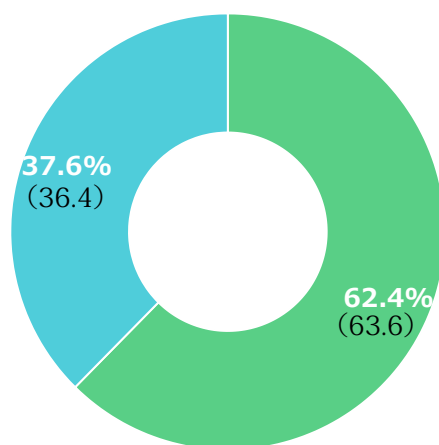

職員満足度アンケート2021（ESアンケート）

法人内SNS（LINEWORKS）にて調査

調査期間 21.12.10 10:00～21.12.20 17:00

回答 109

職員 133名中 有効回答 109名

* あなたの性別は？ (109)

(黒文字は前年度の数值)

女性	68 (62.4%)
----	------------

男性	41 (37.6%)
----	------------

* あなたの雇用形態は？ (109)

正規職員・または準正規職員	61 (56.0%)
---------------	------------

パートスタッフ	48 (44.0%)
---------	------------

* 明徳会での勤務年数は？ (109)

0～3年未満	35 (32.1%)
--------	------------

3年～5年未満	14 (12.8%)
---------	------------

5年以上	60 (55.0%)
------	------------

* あなたは今、自分の仕事にやりがいを感じていますか？ (109)

感じている	75 (68.8%)
-------	------------

どちらともいえない	32 (29.4%)
-----------	------------

感じていない	2 (1.8%) (5.1)
--------	----------------