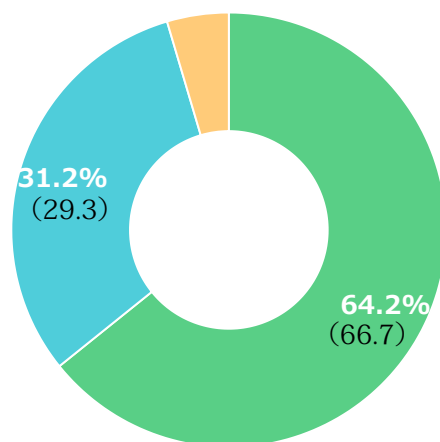

* 職場は働きやすい環境ですか？ (109)

働きやすい	70 (64.2%)

どちらともいえない	34 (31.2%)

働きやすいくない	5 (4.6%) (4.0)