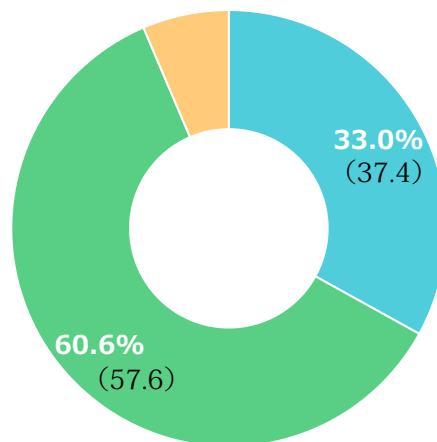

* あなたは仕事を通じて成長ができていますか？ (109)

できている

75 (68.8%)

どちらともいえない

32 (29.4%)

できていない

2 (1.8%) (2.0)

* 職場に相談できる相手がありますか？ (109)

いる

81 (74.3%)

よくわからない

22 (20.2%)

いない

6 (5.5%) (5.1)

* あなたは自分の頑張りが評価されていると思いますか？ (109)

評価されている	36 (33.0%)
どちらともいえない	66 (60.6%)
評価されていない	7 (6.4%) (5.1)

* あなたは今の給与・賞与に満足していますか？ (109)

満足している	41 (37.6%)
どちらともいえない	50 (45.9%)
満足していない	18 (16.5%)

* あなたは仕事の量が多くてきつすぎると感じますか？ (109)

思わない	45 (41.3%)
------	------------

どちらともいえない	47 (43.1%)
-----------	------------

思う	17 (15.6%)
----	------------