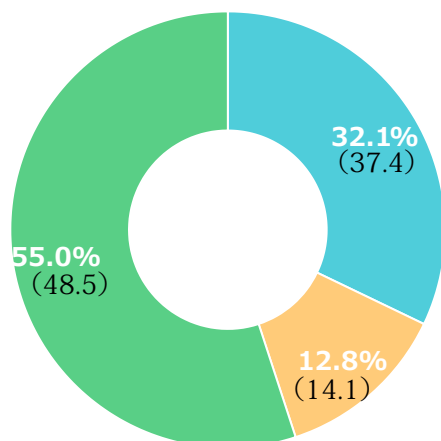

男性	41 (37.6%)
----	------------

* あなたの雇用形態は？ (109)

正規職員・または準正規職員	61 (56.0%)
---------------	------------

パートスタッフ	48 (44.0%)
---------	------------

* 明徳会での勤務年数は？ (109)

0～3年未満	35 (32.1%)
--------	------------

3年～5年未満	14 (12.8%)
---------	------------

5年以上	60 (55.0%)
------	------------

* あなたは今、自分の仕事にやりがいを感じていますか？ (109)

感じている	75 (68.8%)
-------	------------

どちらともいえない	32 (29.4%)
-----------	------------

感じていない	2 (1.8%) (5.1)
--------	----------------