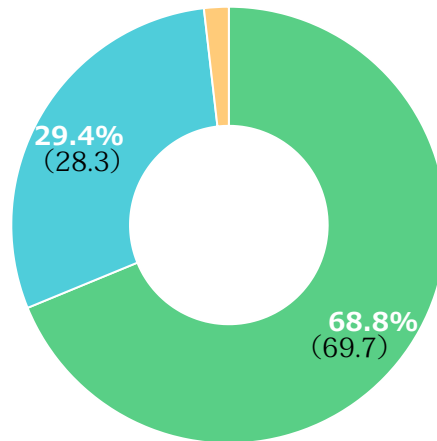

3年～5年未満	14 (12.8%)
---------	------------

5年以上	60 (55.0%)
------	------------

* あなたは今、自分の仕事にやりがいを感じていますか？ (109)

感じている	75 (68.8%)
-------	------------

どちらともいえない	32 (29.4%)
-----------	------------

感じていない	2 (1.8%) (5.1)
--------	----------------

* あなたは仕事を通じて成長ができていますか？ (109)

できている

75 (68.8%)

どちらともいえない

32 (29.4%)

できていない

2 (1.8%) (2.0)

* 職場に相談できる相手がありますか？ (109)