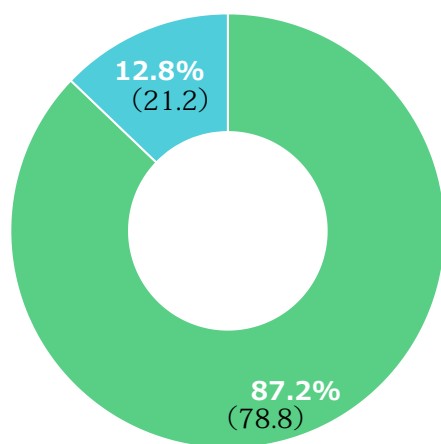

共感している	95 (87.2%)
どちらともいえない	14 (12.8%)
共感していない	0 (0.0)