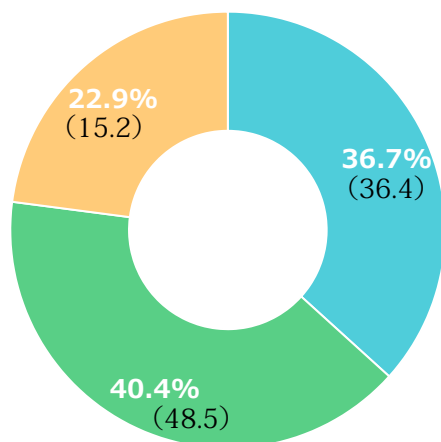

* あなたは今の給与・賞与に満足していますか？ (109)

満足している	41 (37.6%)
どちらともいえない	50 (45.9%)
満足していない	18 (16.5%)

* あなたは仕事の量が多くてきつすぎると感じますか？ (109)

思わない	45 (41.3%)
------	------------

どちらともいえない	47 (43.1%)
-----------	------------

思う	17 (15.6%)
----	------------

* 職場は働きやすい環境ですか？ (109)

働きやすい	70 (64.2%)
-------	------------

どちらともいえない	34 (31.2%)
-----------	------------

働きやすいくない	5 (4.6%) (4.0)
----------	----------------

* あなたは明徳会の将来についてどう思いますか？ (109)

安心している	40 (36.7%)
--------	------------

どちらともいえない	44 (40.4%)
-----------	------------

不安を感じる	25 (22.9%)
--------	------------

* あなたは明徳会が好きですか？ (109)

好き	73 (67.0%)
----	------------

どちらともいえない	35 (32.1%)
-----------	------------

好きではない	1 (0.9%) (1.0)
--------	----------------