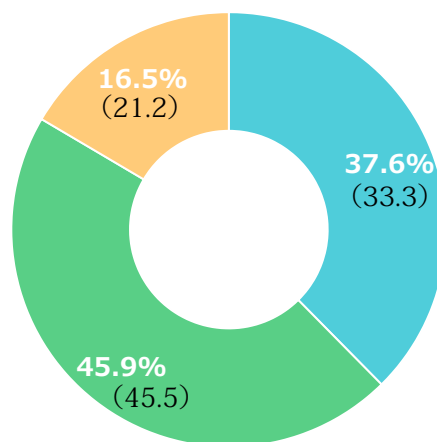

* あなたは仕事を通じて成長ができていますか？ (109)

できている

75 (68.8%)

どちらともいえない

32 (29.4%)

できていない

2 (1.8%) (2.0)

* 職場に相談できる相手がありますか？ (109)

いる

81 (74.3%)

よくわからない

22 (20.2%)

いない

6 (5.5%) (5.1)

* あなたは自分の頑張りが評価されていると思いますか？ (109)

評価されている	36 (33.0%)
どちらともいえない	66 (60.6%)
評価されていない	7 (6.4%) (5.1)

* あなたは今の給与・賞与に満足していますか？ (109)

満足している	41 (37.6%)
どちらともいえない	50 (45.9%)
満足していない	18 (16.5%)

* あなたは仕事の量が多くてきつすぎると感じますか？ (109)

思わない	45 (41.3%)
------	------------

どちらともいえない	47 (43.1%)
-----------	------------

思う	17 (15.6%)
----	------------