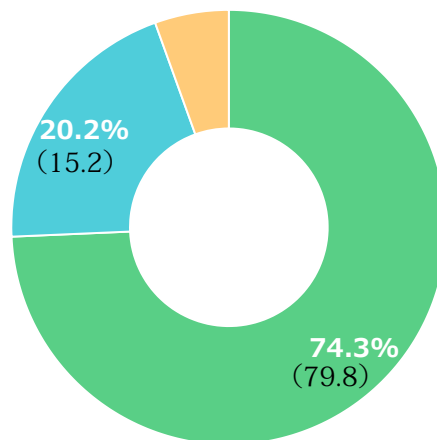

3年～5年未満	14 (12.8%)
---------	------------

5年以上	60 (55.0%)
------	------------

* あなたは今、自分の仕事にやりがいを感じていますか？ (109)

感じている	75 (68.8%)
-------	------------

どちらともいえない	32 (29.4%)
-----------	------------

感じていない	2 (1.8%) (5.1)
--------	----------------

* あなたは仕事を通じて成長ができていますか？ (109)

できている

75 (68.8%)

どちらともいえない

32 (29.4%)

できていない

2 (1.8%) (2.0)

* 職場に相談できる相手がありますか？ (109)

いる

81 (74.3%)

よくわからない

22 (20.2%)

いない

6 (5.5%) (5.1)

* あなたは自分の頑張りが評価されていると思いますか？ (109)

評価されている	36 (33.0%)
どちらともいえない	66 (60.6%)
評価されていない	7 (6.4%) (5.1)