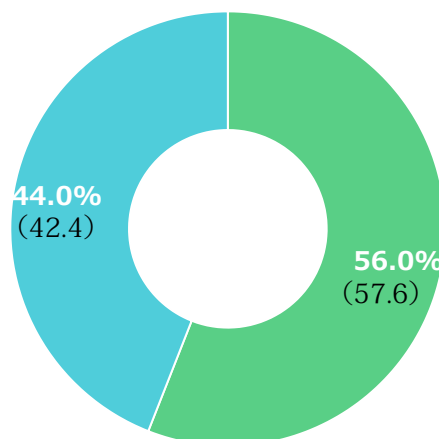

職員満足度アンケート2021（ESアンケート）

法人内SNS（LINEWORKS）にて調査

調査期間 21.12.10 10:00～21.12.20 17:00

回答 109

職員 133名中 有効回答 109名

* あなたの性別は？ (109)

(黒文字は前年度の数值)

女性	68 (62.4%)
----	------------

男性	41 (37.6%)
----	------------

* あなたの雇用形態は？ (109)

正規職員・または準正規職員	61 (56.0%)
---------------	------------

パートスタッフ	48 (44.0%)
---------	------------

* 明徳会での勤務年数は？ (109)

0～3年未満	35 (32.1%)
--------	------------

3年～5年未満	14 (12.8%)
---------	------------

5年以上	60 (55.0%)
------	------------

* あなたは今、自分の仕事にやりがいを感じていますか？ (109)

感じている	75 (68.8%)
-------	------------

どちらともいえない	32 (29.4%)
-----------	------------

感じていない	2 (1.8%) (5.1)
--------	----------------