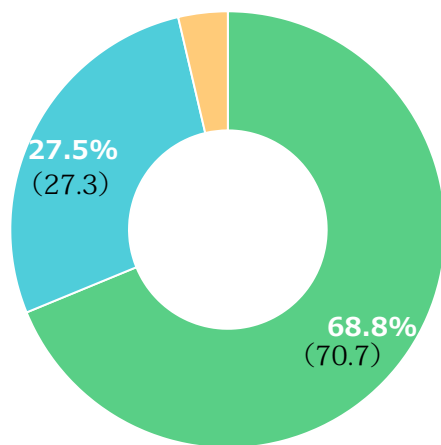

* あなたはこれからも明徳会で働きたいと思いますか？ (109)

思う	75 (68.8%)
どちらともいえない	30 (27.5%)
思わない	4 (3.7%) (2.0)

---

* あなたは明徳会の理念に共感していますか？ (109)