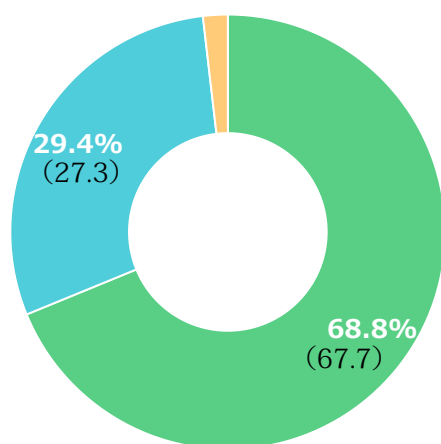

男性	41 (37.6%)
----	------------

* あなたの雇用形態は？ (109)

正規職員・または準正規職員	61 (56.0%)
---------------	------------

パートスタッフ	48 (44.0%)
---------	------------

* 明徳会での勤務年数は？ (109)

0～3年未満	35 (32.1%)
--------	------------

3年～5年未満	14 (12.8%)
---------	------------

5年以上	60 (55.0%)
------	------------

* あなたは今、自分の仕事にやりがいを感じていますか？ (109)

感じている	75 (68.8%)
-------	------------

どちらともいえない	32 (29.4%)
-----------	------------

感じていない	2 (1.8%) (5.1)
--------	----------------