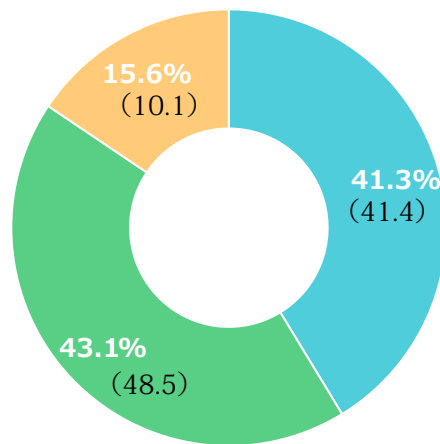

いる

81 (74.3%)

よくわからない

22 (20.2%)

いない

6 (5.5%) (5.1)

* あなたは自分の頑張りが評価されていると思いますか？ (109)

評価されている	36 (33.0%)
どちらともいえない	66 (60.6%)
評価されていない	7 (6.4%) (5.1)

* あなたは今の給与・賞与に満足していますか？ (109)

満足している	41 (37.6%)
どちらともいえない	50 (45.9%)
満足していない	18 (16.5%)

* あなたは仕事の量が多くてきつすぎると感じますか？ (109)

思わない	45 (41.3%)
------	------------

どちらともいえない	47 (43.1%)
-----------	------------

思う	17 (15.6%)
----	------------